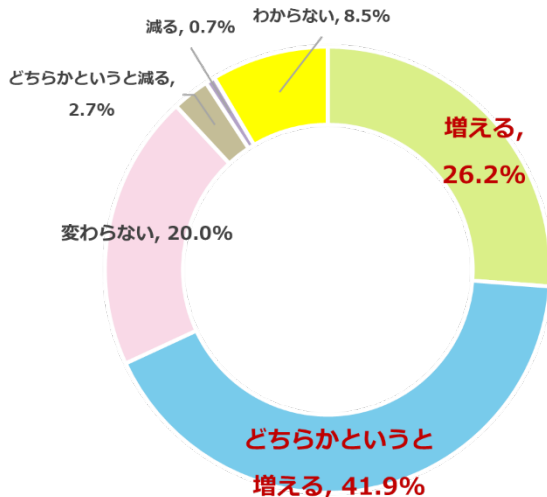

<ポイント③>英検ベースのGoal-Orientedカリキュラム

「世界で活躍できる英語力」これが最終ビジョンです。これをどのようなプロセスで達成していくのか？ここから逆算して考え、短期目標に落とし込み、生徒一人ひとりに応じたカリキュラムを作っていきます。これが、Goal-Orientedな考え方、Goal-Orientedなカリキュラムです。

(※1) 【参考調査】お子さまが英検を取得することで将来の可能性や選択肢が増えると思いますか？
(n=1000、単一回答方式)